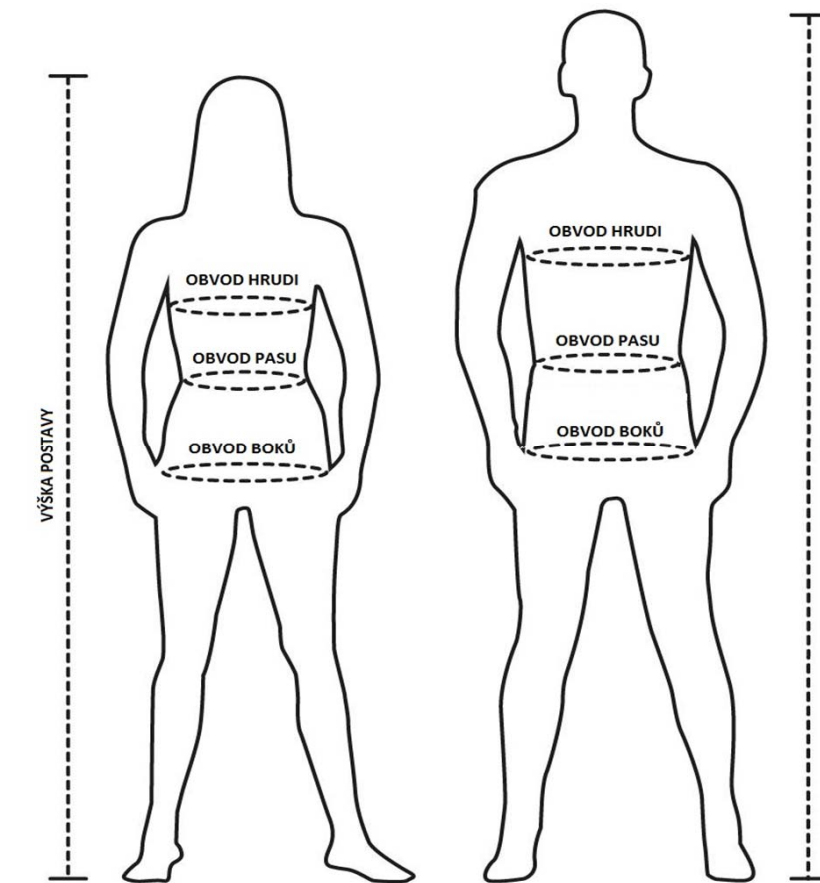

TABULKY TĚLESNÝCH ROZMĚRŮ

ŽENY									
Velikost	XS	S	M	L	XL	XXL	3XL		
Velikost EU	36	38	40	42	44	46	48	50	52
OBVOD HRUDI A-CUP	82	86	90	94	98	102	106	110	114
OBVOD HRUDI B-CUP	84	88	92	96	100	104	108	112	116
OBVOD HRUDI C-CUP	86	90	94	98	102	106	110	114	118
OBVOD HRUDI D-CUP	88	92	96	100	104	108	112	116	120
OBVOD HRUDI E-CUP	90	94	98	102	106	110	114	118	122
OBVOD PASU	66	70	74	78	82	86	90	94	98
OBVOD BOKŮ	92	96	100	104	108	112	116	120	124
VÝŠKA POSTAVY (základní)	do 175 cm								
VÝŠKA POSTAVY (prodloužené) I	od 175 cm								

MUŽI										
Velikost	S		M	L	XL	XXL	3XL			
Velikost EU	44	46	48	50	52	54	56	58	60	62
OBVOD HRUDI	92	92	96	100	104	108	112	116	120	124
OBVOD PASU	70	76	82	88	94	100	106	112	118	124
OBVOD BOKŮ	92	96	100	104	108	112	116	120	124	128
VÝŠKA POSTAVY (základní)	do 185 cm									
VÝŠKA POSTAVY (prodloužené) I	od 185 cm									

DÍVKY												
Velikost EU	86	92	104	116	122	128	134	140	146	152	158	164
VÝŠKA POSTAVY cca cm	86	92	104	116	122	128	134	140	146	152	158	164
VĚK (orientační)	1 - 1,5	1,5 - 2	3 - 4	5 - 6	6 - 7	7 - 8	8 - 9	9 - 10	10 - 11	11 - 12	12 - 13	13+
OBVOD HRUDI	48	52	56	60	62	64	68	72	76	80	84	88
OBVOD PASU	48	50	52	54	54	56	58	60	62	64	66	68
OBVOD BOKŮ	52	56	60	64	64	68	72	76	82	86	90	94

DĚTI				
Velikost EU	146	152	158	164
VÝŠKA POSTAVY	146	152	158	164
OBVOD HRUDI	72	76	80	82
OBVOD PASU	64	66	68	70
OBVOD BOKŮ	76	80	84	88